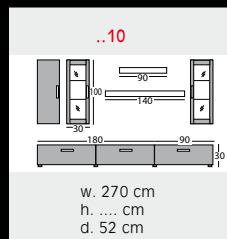

MAXIMUS III

229YPO.. ORZECH / CZARNY POŁYSK
229ZPO.. ORZECH / BIAŁY POŁYSK
2297PO.. BIAŁY / CZARNY POŁYSK

CLOCK II

2297CY.. BIAŁY / BIAŁY POŁYSK

MAXIMUS IV

22WUPR.. ORZECH / CZARNY POŁYSK
229YPR.. ORZECH / CZARNY POŁYSK

MAXIMUS IV 2297PR.. BIAŁY / BIAŁY POŁYSK