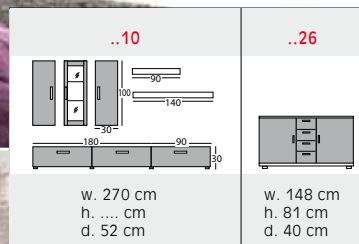

MAXIMUS III

229YPO.. ORZECH / CZARNY POŁYSK
229ZPO.. ORZECH / BIAŁY POŁYSK
2297PO.. BIAŁY / CZARNY POŁYSK