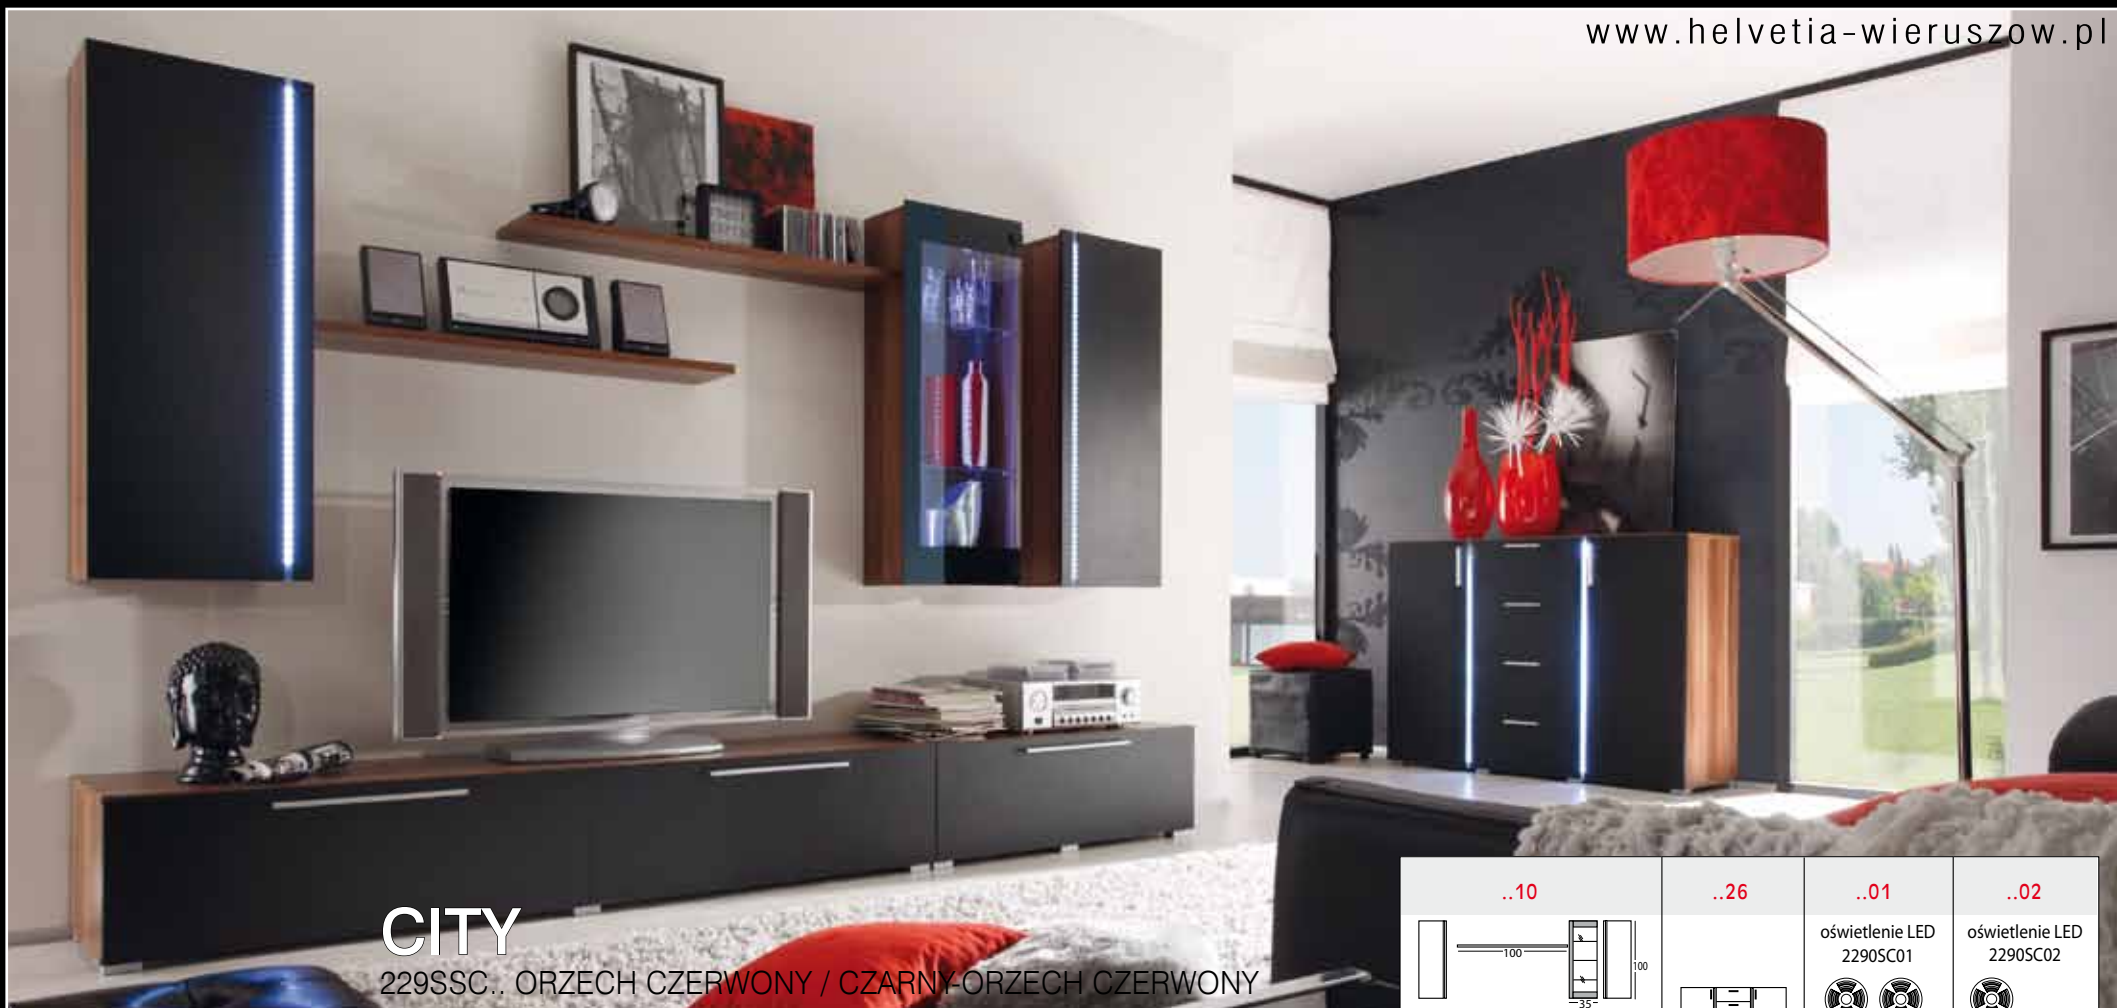

HELVETIA

ims
GROUP

www.helvetia-wieruszow.pl

CITY

229SSC.. ORZECH CZERWONY / CZARNY-ORZECH CZERWONY

..10	..26	..01	..02
		oświetlenie LED 2290SC01	oświetlenie LED 2290SC02
w. 270 cm h. .... cm d. 40 cm	w. 132 cm h. 92 cm d. 38 cm	do typu 10	do typu 26

MEBŁOŚCIANKI - COLLECTION 2011