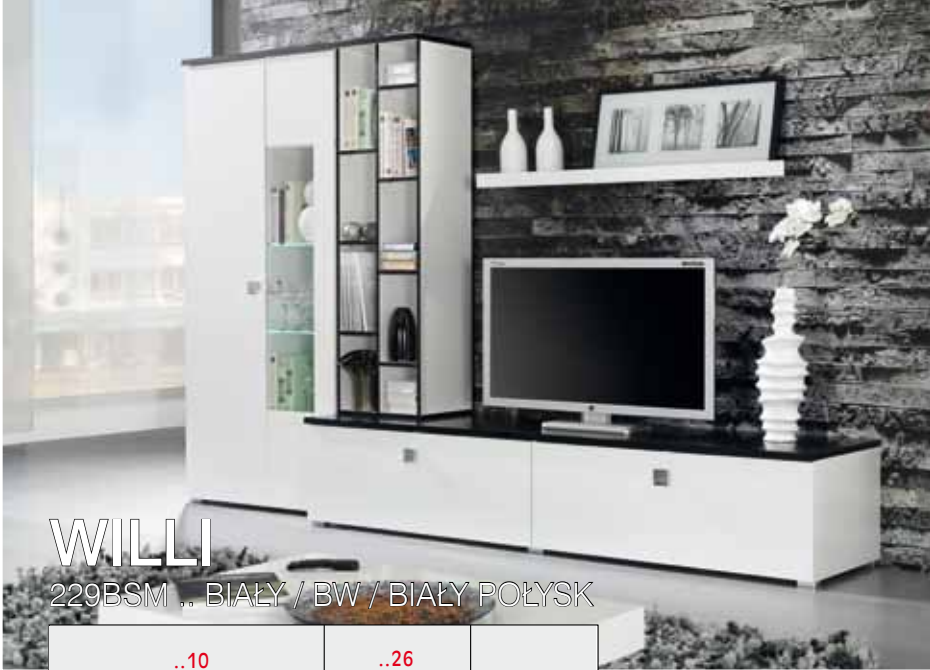

WILLI

229BSM .. BIAŁY / BW / BIAŁY POŁYSK

..10	..26	pasuje oświetlenie LED 21000002
w. 280 cm h. 180 cm d. 52 cm	w. 132 cm h. 93 cm d. 38 cm