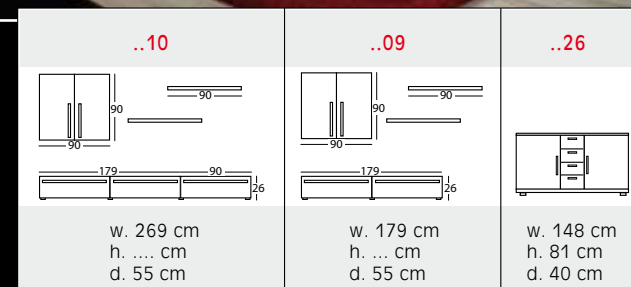

CLOCK II

2297CY.. BIAŁY / BIAŁY POŁYSK